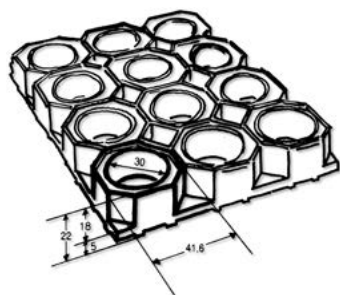

Material	Vollgummi, abriebfest und witterungsbeständig.
Oberfläche	Wabenmuster.
Unterseite	Matte mit 3 mm hohen Noppen für Wasserablauf.
Farbe	schwarz.
Boden	offen oder geschlossen.
Mattenhöhe	ca. 22 mm.
Standardmaße	ca. 119 x 98,5 cm und ca. 150 x 100 cm.
Maßanfertigungen	– in jeder gewünschten Abmessung, – größere Abmessungen werden mehrteilig gefertigt, geklebt, – Sonderformen lt. Zeichnung (z.B. dreieckig, trapezförmig oder kreisförmig).
Verbindungselemente	aus Gummi, nur für Matten mit offenem Boden (siehe unten).

Wichtig: Bei Bestellungen immer das gewünschte Mattenfertigmaß angeben.

Rundbürsten EASYCLEAN zur Verstärkung der Reinigungswirkung

Material	Bürstenkörper Kunststoff, Borsten Nylon 6.
Farben	schwarz, rot, grün, gelb, blau oder grau.
Stückzahl je m²	Gummiwabenmatte KARO AS ca. 265 Stück.
Standardbestückung	Jede 2. Wabe versetzt bestückt, umlaufende Wabenreihe außen ohne Bestückung.

Verbindungselemente für KARO AS und DOMINO

CONNECT Verbindungselemente für Gummimatten

Die Verbindungselemente verbinden die Gummiwabenmatten KARO AS und DOMINO schnell und einfach zu größeren Flächen (ca. 3 Stück/m). Sie können leicht in die dafür vorgesehenen Öffnungen der Matten von Hand eingedrückt und ebenso leicht wieder entfernt werden.

Material	Vollgummi, abriebfest und witterungsbeständig.
Oberfläche	Wabenmuster.
Unterseite	Matte 22 mm Höhe mit 3 mm hohen Noppen für Wasserablauf. Matte 18 mm Höhe ohne Noppen.
Farbe	schwarz.
Boden	offen oder geschlossen.
Mattenhöhe	ca. 18 und 22 mm.
Standardmaße	ca. 118 x 78 cm und ca. 150 x 100 cm.
Maßanfertigungen	– in jeder gewünschten Abmessung, – größere Abmessungen werden mehrteilig gefertigt, geklebt, – Sonderformen lt. Zeichnung (z.B. dreieckig, trapezförmig oder kreisförmig).
Verbindungselemente	aus Gummi, nur für Matten mit offenem Boden (siehe linke Seite unten).
Rundbürsten	für DOMINO nicht empfohlen.