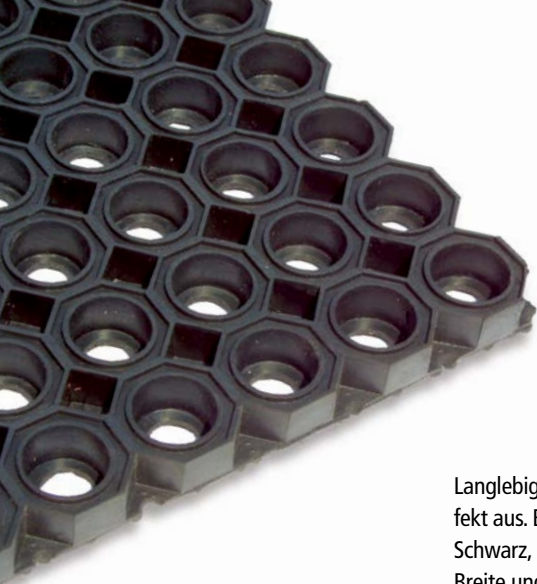

+ Universal Eingangsmatten

Qualität seit 1974

fuma[®]
Fußmatten-Systeme

Attraktive
Sonderangebote
bei Paletten-
abnahme!

KARO AS Gummiwabenmatte

Verwendung im
Außenbereich

Langlebige Matte aus abriebfestem und witterungsbeständigem Vollgummi. Zeichnet sich durch hohen Reinigungseffekt aus. Besonders für den Nass- und Schneeereich geeignet. Optional mit zusätzlichen Rundbürsten in den Farben Schwarz, Rot, Grün, Gelb, Blau oder Grau lieferbar. Maßhaltig, robust und leicht zu reinigen. Maßanfertigung in jeder Breite und Tiefe sowie Sonderformen.

Material	Vollgummi, abriebfest und witterungsbeständig.
Oberfläche	Wabenmuster.
Unterseite	Matte mit 3 mm hohen Noppen für Wasserablauf.
Farbe	schwarz.
Boden	offen oder geschlossen.
Mattenhöhe	ca. 22 mm.
Standardmaße	ca. 119 x 98,5 cm und ca. 150 x 100 cm.
Maßanfertigungen	– in jeder gewünschten Abmessung, – größere Abmessungen werden mehrteilig gefertigt, geklebt, – Sonderformen lt. Zeichnung (z.B. dreieckig, trapezförmig oder kreisförmig).
Verbindungselemente	aus Gummi, nur für Matten mit offenem Boden (siehe unten).

Wichtig: Bei Bestellungen immer das gewünschte Mattenfertigmaß angeben.

Rundbürsten EASYCLEAN zur Verstärkung der Reinigungswirkung

Material	Bürstenkörper Kunststoff, Borsten Nylon 6.
Farben	schwarz, rot, grün, gelb, blau oder grau.
Stückzahl je m²	Gummiwabenmatte KARO AS ca. 265 Stück.
Standardbestückung	Jede 2. Wabe versetzt bestückt, umlaufende Wabenreihe außen ohne Bestückung.

Verbindungselemente für KARO AS und DOMINO

CONNECT Verbindungselemente für Gummimatten

Die Verbindungselemente verbinden die Gummiwabenmatten KARO AS und DOMINO schnell und einfach zu größeren Flächen (ca. 3 Stück/m). Sie können leicht in die dafür vorgesehenen Öffnungen der Matten von Hand eingedrückt und ebenso leicht wieder entfernt werden.